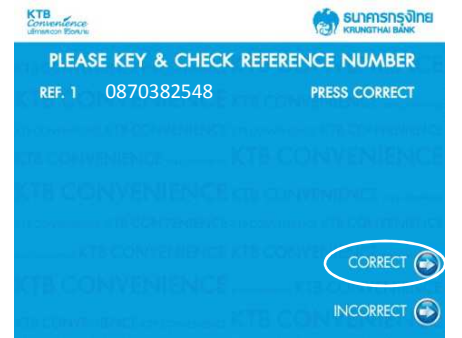

Flow Comp.Code my ชำระค่าบริการ my Prepaid (ภาษาอังกฤษ)

CORRECT