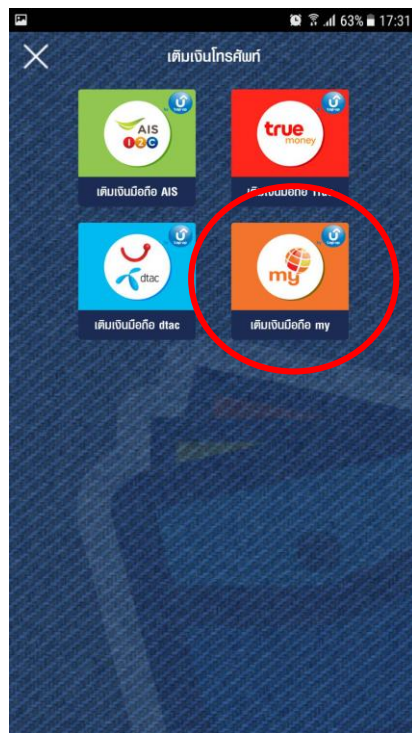

ขั้นตอนการเติมเงินมือถือออนไลน์ของ MY
ด้วย Deep Pocket

เมื่อเข้าสู่ระบบ กดที่ปุ่ม Pay

หน้า Pay กดที่ปุ่ม เติมเงินโทรศัพท์

หน้าเติมเงินโทรศัพท์ กดที่ปุ่มเติมเงินมือถือ my

เลือกราคาที่ต้องการเติม

กรอกเบอร์มือถือที่ต้องการเติม