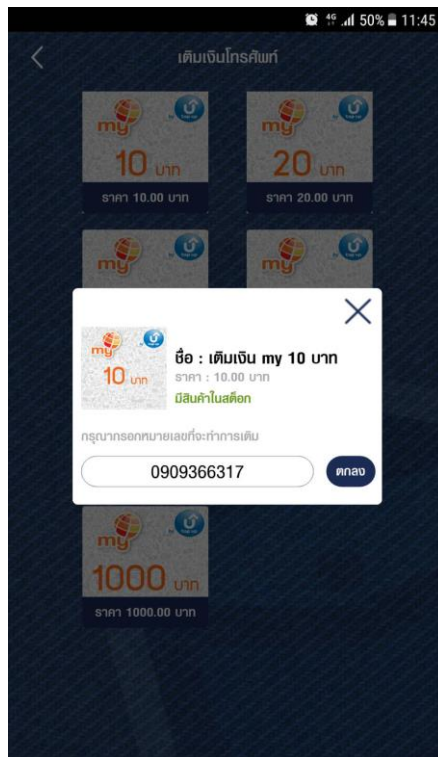

ขั้นตอนการเติมเงินมือถือออนไลน์ของ MY
ด้วย Deep Pocket

เมื่อเข้าสู่ระบบ กดที่ปุ่ม Pay

หน้า Pay กดที่ปุ่ม เติมเงินโทรศัพท์

หน้าเติมเงินโทรศัพท์ กดที่ปุ่มเติมเงินมือถือ my

เลือกราคาที่ต้องการเติม

กรอกเบอร์มือถือที่ต้องการเติม

กรอก PIN เพื่อยืนยันการซื้อ

เมื่อทำการเติมสำเร็จ ข้อความจะแจ้งตามรูป