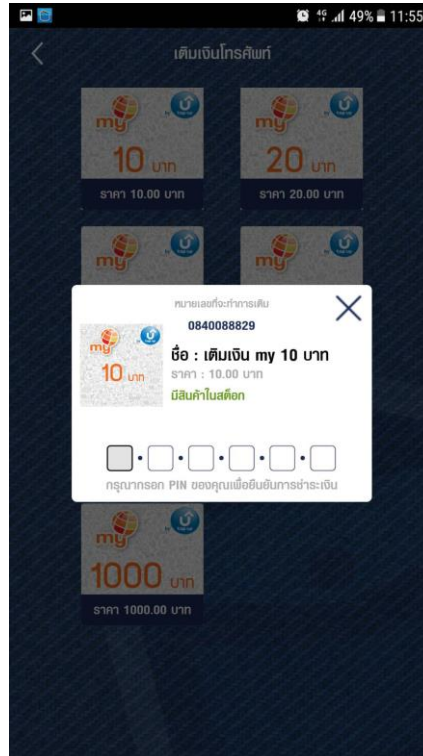

ขั้นตอนการเติมเงินมือถือออนไลน์ของ MY
ด้วย Deep Pocket

เมื่อเข้าสู่ระบบ กดที่ปุ่ม Pay

หน้า Pay กดที่ปุ่ม เติมเงินโทรศัพท์

หน้าเติมเงินโทรศัพท์ กดที่ปุ่มเติมเงินมือถือ my

เลือกราคาที่ต้องการเติม

กรอกเบอร์มือถือที่ต้องการเติม

กรอก PIN เพื่อยืนยันการซื้อ

เมื่อทำการเติมสำเร็จ ข้อความจะแจ้งตามรูป