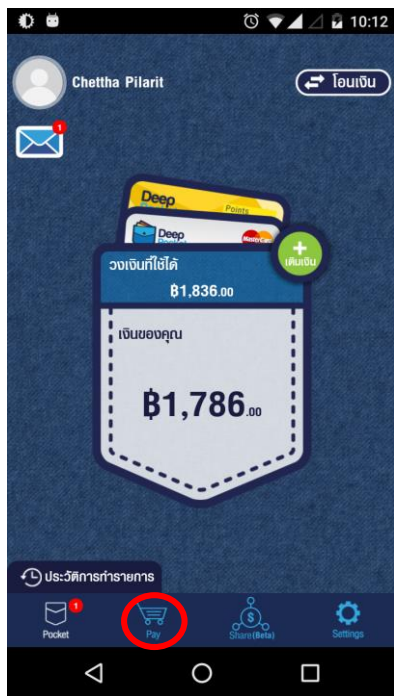

ขั้นตอนการเติมเงินมือถือออนไลน์ของ MY
ด้วย Deep Pocket

เมื่อเข้าสู่ระบบ กดที่ปุ่ม Pay

หน้า Pay กดที่ปุ่ม เติมเงินโทรศัพท์

หน้าเติมเงินโทรศัพท์ กดที่ปุ่มเติมเงินมือถือ my

เลือกราคาที่ต้องการเติม

กรอกเบอร์มือถือที่ต้องการเติม

กรอก PIN เพื่อยืนยันการซื้อ

เมื่อทำการเติมสำเร็จ ข้อความจะแจ้งตามรูป