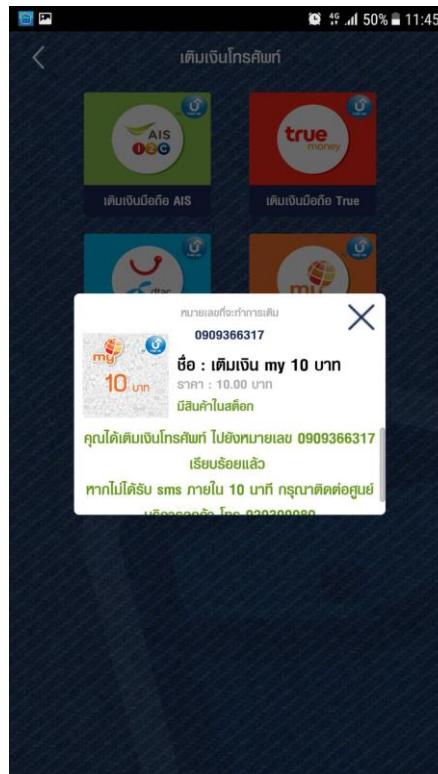

ขั้นตอนการเติมเงินมือถือออนไลน์ของ MY
ด้วย Deep Pocket

เมื่อเข้าสู่ระบบ กดที่ปุ่ม Pay

หน้า Pay กดที่ปุ่ม เติมเงินโทรศัพท์

หน้าเติมเงินโทรศัพท์ กดที่ปุ่มเติมเงินมือถือ my

เลือกราคาที่ต้องการเติม

กรอกเบอร์มือถือที่ต้องการเติม

กรอก PIN เพื่อยืนยันการซื้อ

เมื่อทำการเติมสำเร็จ ข้อความจะแจ้งตามรูป