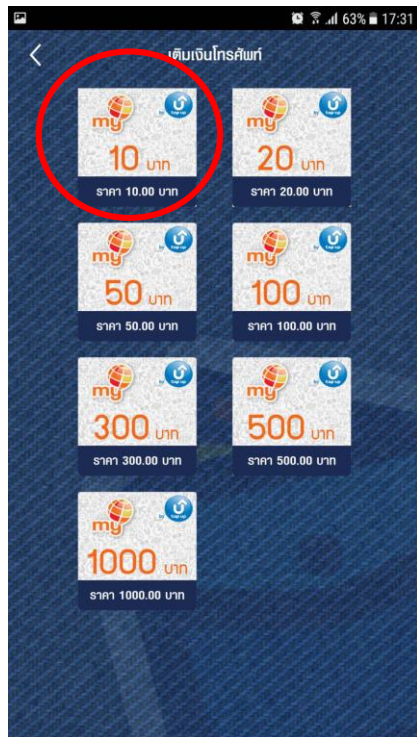

ขั้นตอนการเติมเงินมือถือออนไลน์ของ MY
ด้วย Deep Pocket

เมื่อเข้าสู่ระบบ กดที่ปุ่ม Pay

หน้า Pay กดที่ปุ่ม เติมเงินโทรศัพท์

หน้าเติมเงินโทรศัพท์ กดที่ปุ่มเติมเงินมือถือ my

เลือกราคาที่ต้องการเติม

กรอกเบอร์มือถือที่ต้องการเติม

กรอก PIN เพื่อยืนยันการซื้อ

เมื่อทำการเติมสำเร็จ ข้อความจะแจ้งตามรูป